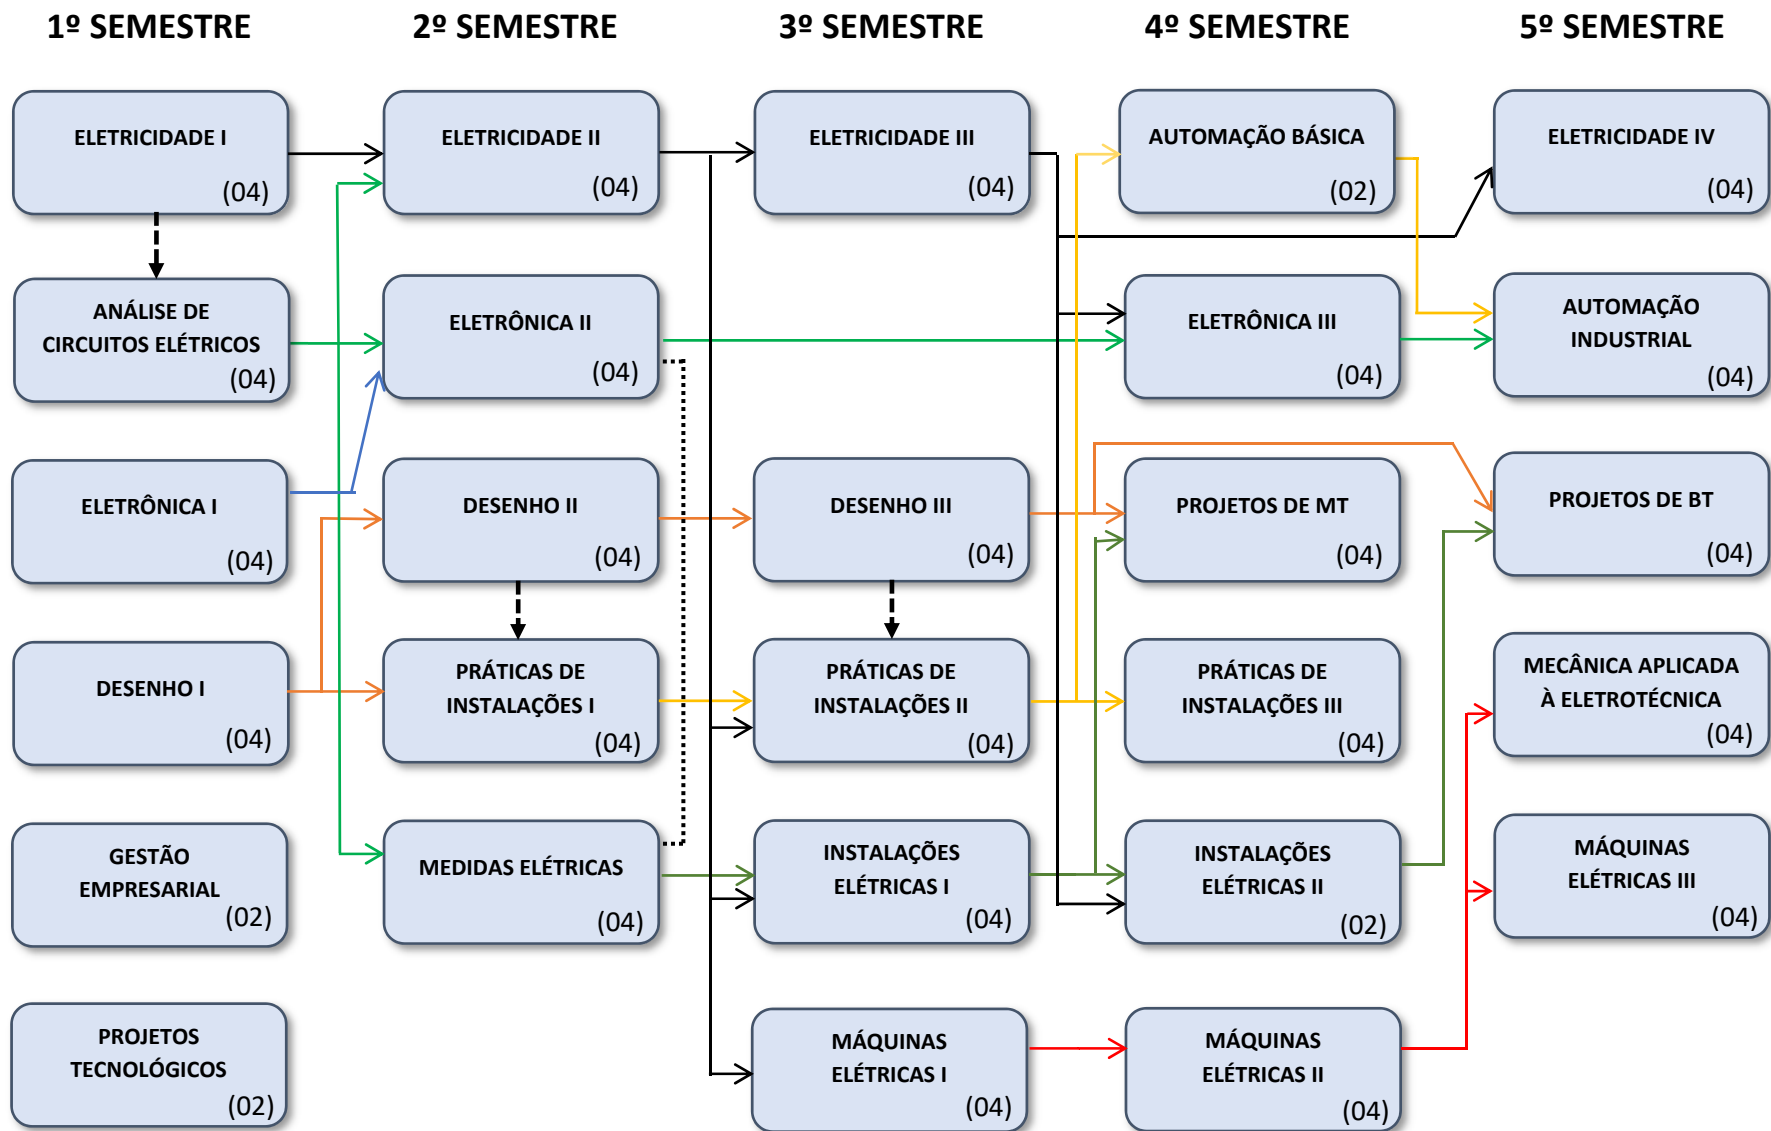

FLUXOGRAMA – Curso Técnico de Eletrotécnica – Noturno – Base 2014/2 (Em extinção)

FLUXOGRAMA – Curso Técnico de Eletrotécnica – Noturno – Base 2018/2

..... MATRÍCULA CONCOMITANTE
 - - - -> MATRÍCULA COM DEPENDÊNCIA