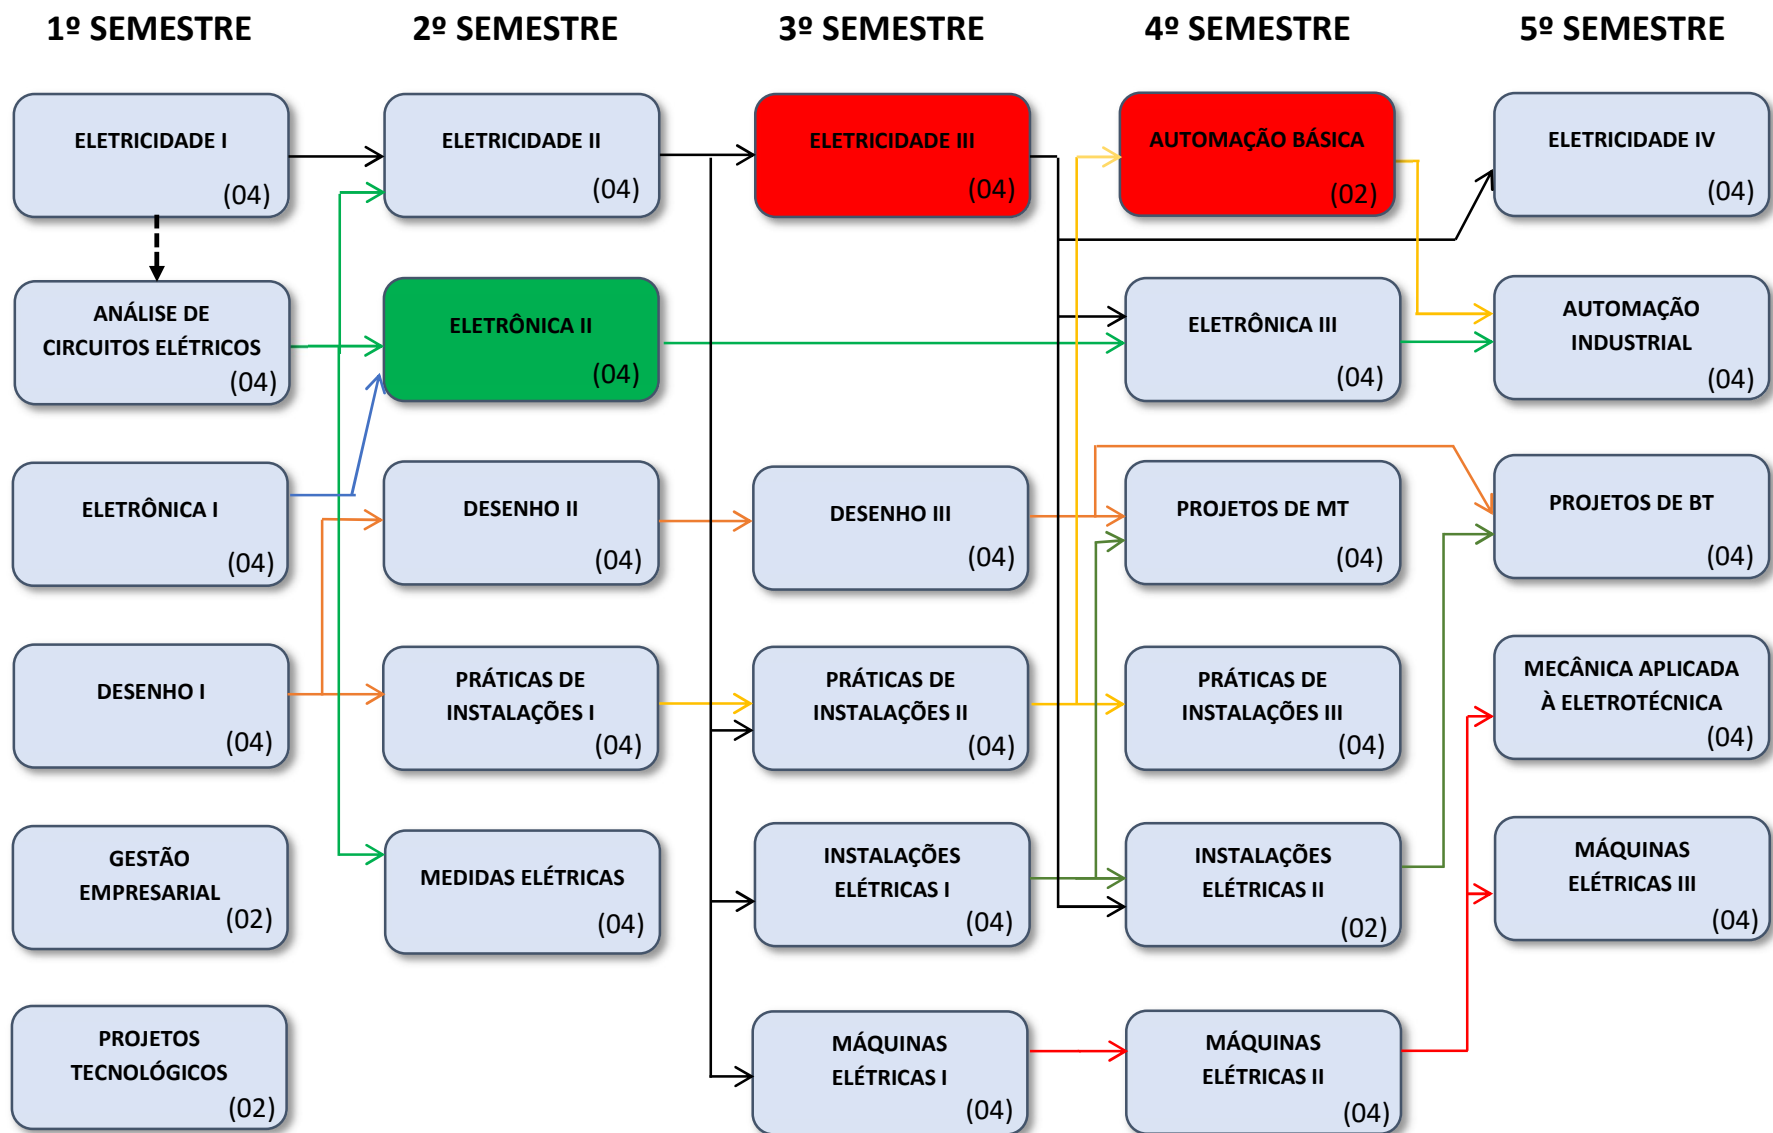

## FLUXOGRAMA 2021/1 – Curso Técnico de Eletrotécnica Noturno (Base 2018/2)

- ..... MATRÍCULA CONCOMITANTE
- - - -> MATRÍCULA COM DEPENDÊNCIA
- NÃO SERÁ OFERECIDA EM 2021/1 (OCORRERÁ SOMENTE EM 2021/2)
- SERÁ OFERECIDA SOMENTE EM 2021/1 (NÃO OCORRERÁ EM 2021/2)